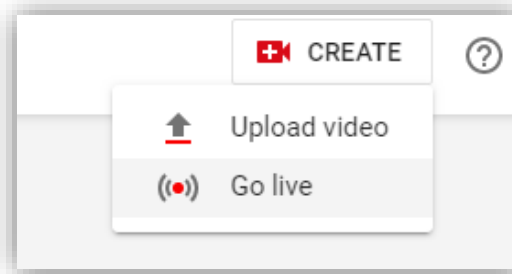

Активиране на поточното предаване на живо

Преди да създадете предаване на живо, първо трябва да го активирате за канала си.

Уверете се, че каналът ви е потвърден и че нямате наложени ограничения за предаване на живо през последните 90 дни.

Забележка: За да предавате на живо от мобилно устройство, освен посочените по-горе изисквания каналът ви трябва да има поне 1000 абонати.

Активиране на поточното предаване на живо:

От настолен компютър отворете [инструментите в „Студио“](#), след което – раздела „Предаване на живо“.